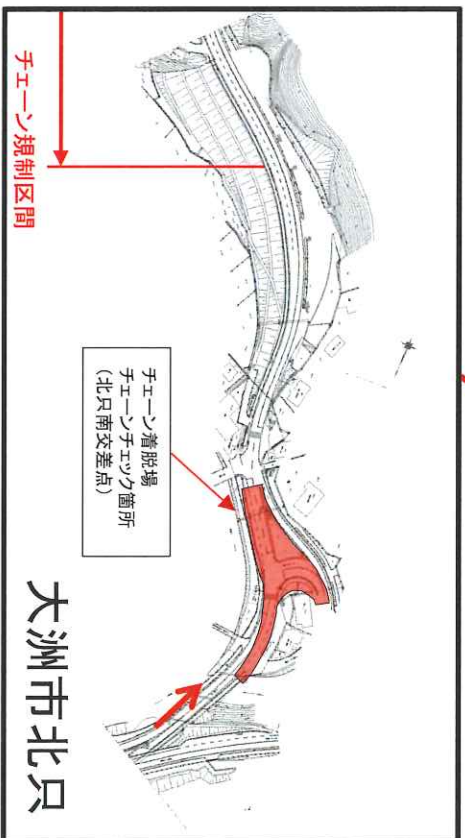

## チェーン規制区間

都道府県	路線番号	箇所名	区間	延長(km)	道路管理者
えひめけん 愛媛県	国道56号	とさかとうげ 鳥坂峠	せいよし うわちよう おおずし きたただ 西予市宇和町～大洲市北只	7.0	国土交通省

## チェーン規制区間

## ＜参考＞

「チェーン規制」の発動について

「大雪特別警報」が発表され、冬用タイヤでの走行が困難な路面状況になった場合に、従来であれば通行止めとなる状況において、「チェーン規制」標識を掲示した際に、タイヤチェーン装着車のみ通行を可能とするチェーン規制の発動を検討します。

# 国道56号のチェーン規制区間(西予市宇和町～大洲市北只)