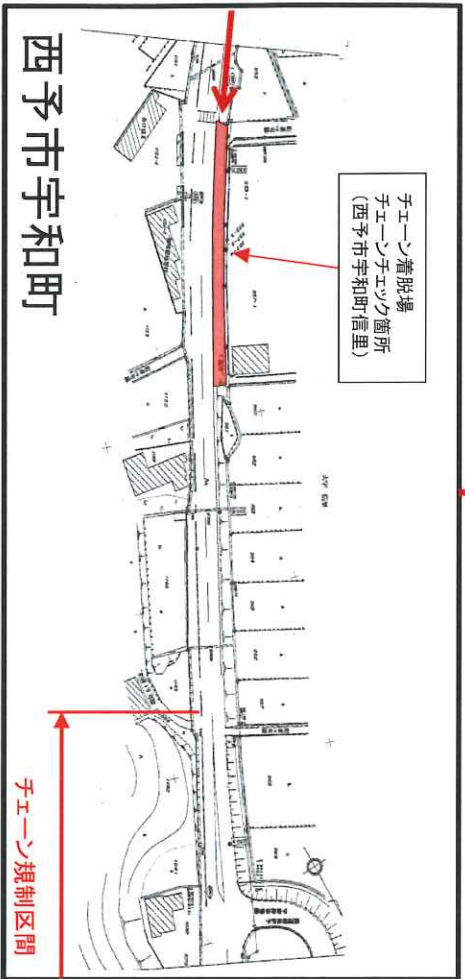

## チェーン規制区間

都道府県	路線番号	箇所名	区間	延長(km)	道路管理者
えひめけん 愛媛県	国道56号	とさかとうげ 鳥坂峠	せいよし うわちよう おおずし きたただ 西予市宇和町～大洲市北只	7.0	国土交通省

## チェーン規制区間

## ＜参考＞

「チェーン規制」の発動について

「大雪特別警報」が発表され、冬用タイヤでの走行が困難な路面状況になった場合に、従来であれば通行止めとなる状況において、「チェーン規制」標識を掲示した際に、タイヤチェーン装着車のみ通行を可能とするチェーン規制の発動を検討します。

# 国道56号のチェーン規制区間(西予市宇和町～大洲市北只)