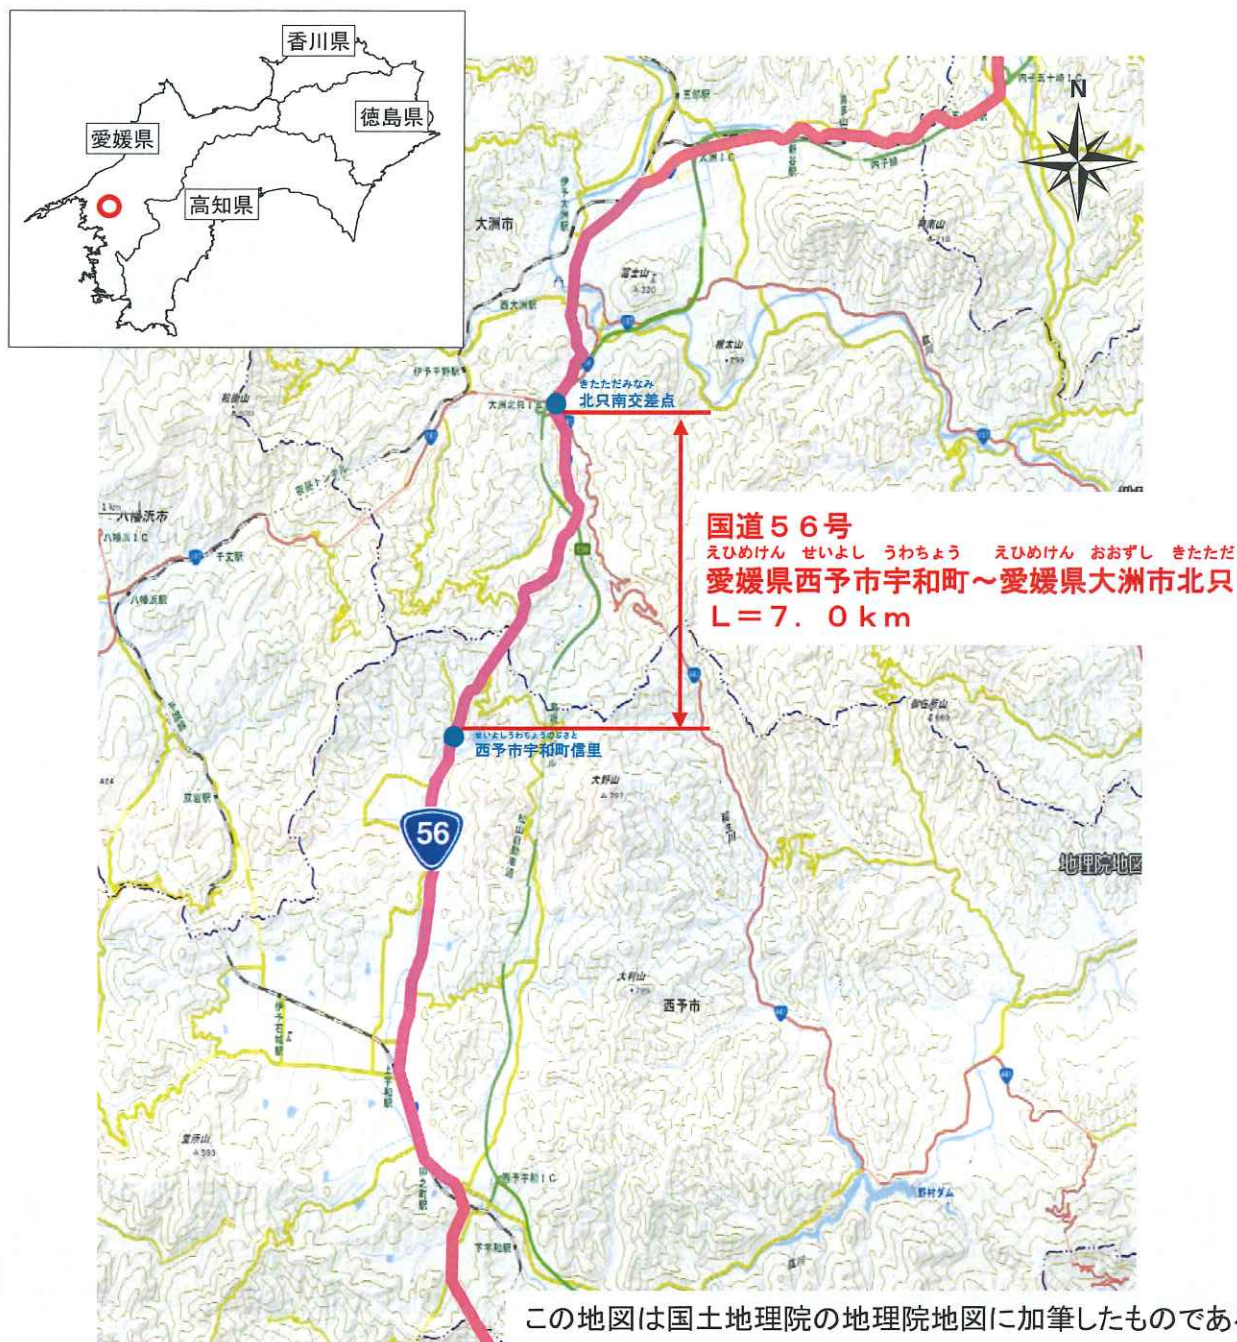

## チェーン規制区間

都道府県	路線番号	箇所名	区間	延長(km)	道路管理者
えひめけん 愛媛県	国道56号	とさかとうげ 鳥坂峠	せいよし うわちよう おおずし きたただ 西予市宇和町～大洲市北只	7.0	国土交通省

## チェーン規制区間

# 国道56号のチェーン規制区間(西予市宇和町～大洲市北只)

## チェーン規制区間

下り線チェーン確認箇所  
西予市宇和町・・・「西予市宇和町信里」

上り線チェーン確認箇所  
大洲市北只・・・「北只南交差点」